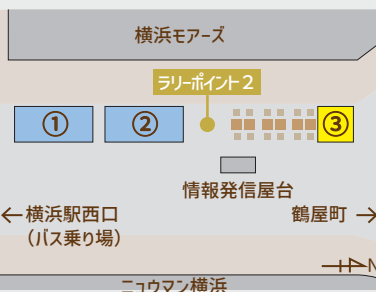

## 参加方法

1. 各会場のラリーポイントでミニクイズに挑戦
2. A~Cの選択肢から、正しいと思う解答を○で囲む (このフライヤー下部の解答欄)
3. 解答欄が全て埋まったら、「鶴屋町イートテラス」会場の本部で、この用紙と景品を交換

## 解答欄

ラリーポイント1  
(ヨコハマ西口マルシェ Autumn)

A B C

ラリーポイント2  
(ヨコハマ西口イートテラス)

A B C

ラリーポイント3  
(鶴屋町イートテラス)

A B C

11:00-16:00 @ 横浜モアーズ・ニューマン横浜間公道

--- 出店一覧 ---

- ① いちごスムージー、はちみつプリン (湘南ファーム)
- ② ピザ、トマトジュース (畑のキッチン)
- ③ エコステーション ((一社) 横浜西口エリアマネジメント)

※「鶴屋町クイズラリー」は景品が無くなり次第終了とさせていただきます。  
※「鶴屋町クイズラリー」の解答用紙 (本フライヤー) は、当日各会場に用意しております。(数に限りあり)  
※当日、内部記録のためにイベント関係者による写真撮影が行われる旨、ご了承ください。